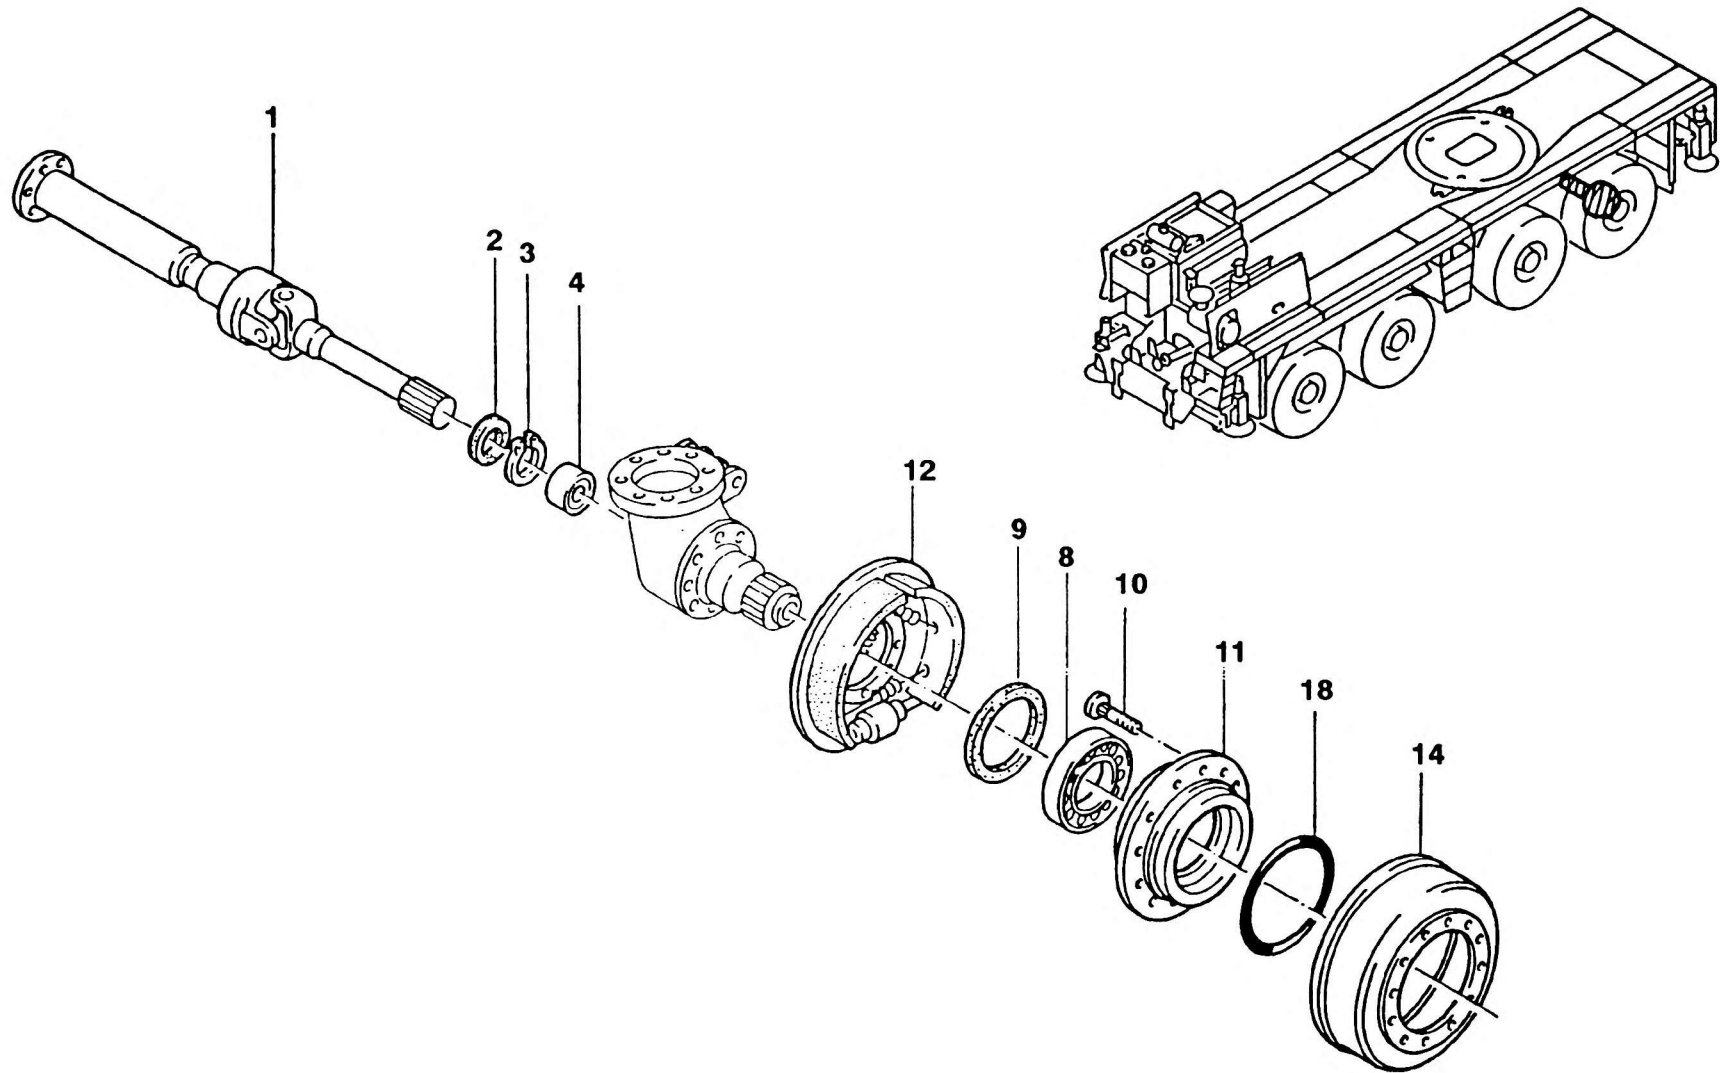

RADANTRIEB LINKS  
WHEEL DRIVE LEFT

BILDТАFЕL  
PICTORIAL DISPLAY

KMK 4080  
BE 540  
G 061

09.91

2214745-ETL

1/1

A10\_030